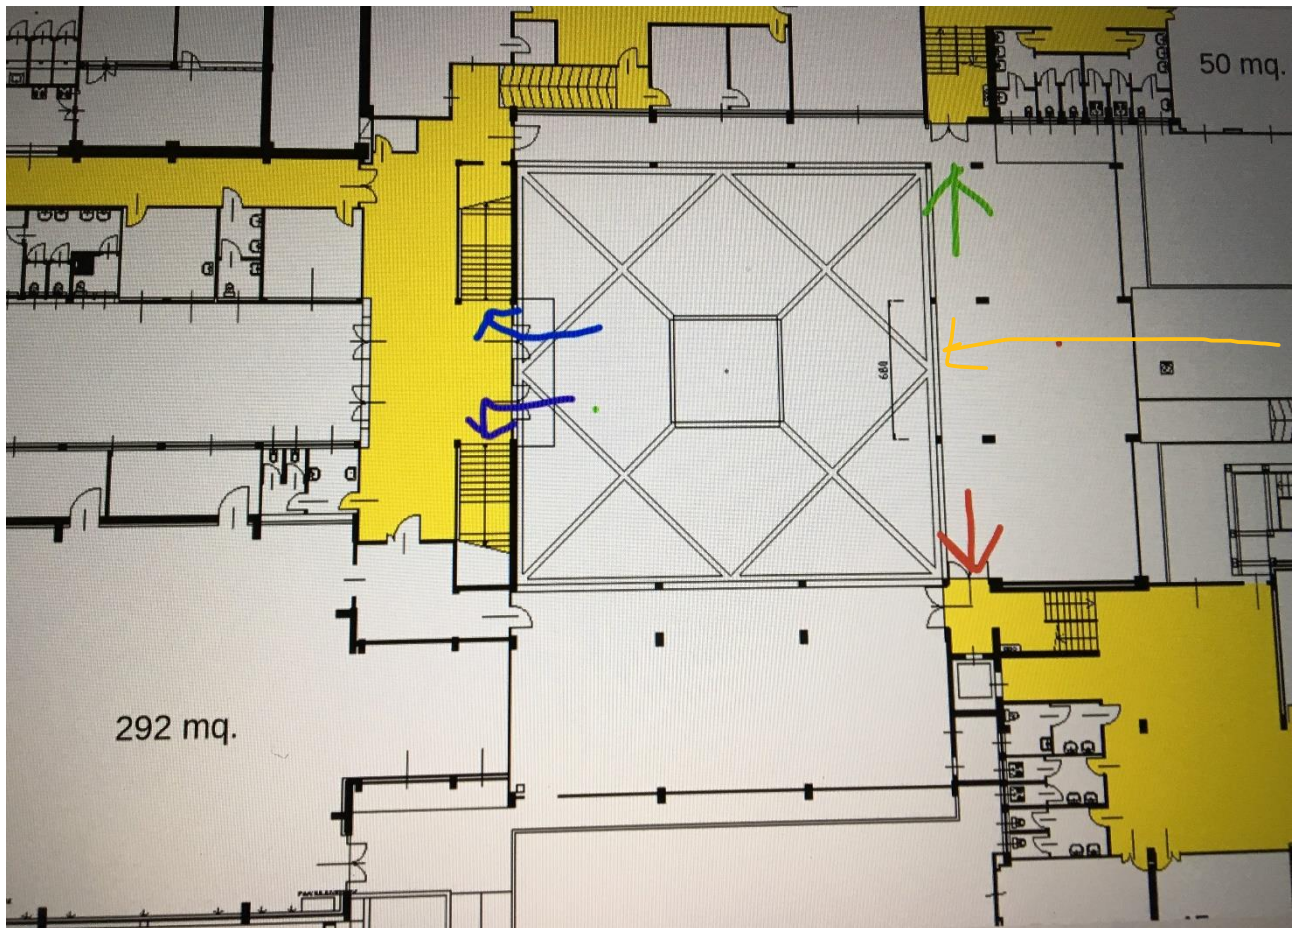

## Scuola secondaria di I grado – sede di Maniago

### Ingresso alunni

**Vetrate centrali (freccia azzurra):** entrano le classi disposte in aula di arte (1<sup>A</sup>) e le classi del secondo piano della Torre orientale (1<sup>E</sup>, 2<sup>E</sup> e 3<sup>E</sup>);

**Vetrate centrali (freccia violetto):** entrano le classi disposte nelle aule di musica (3<sup>A</sup> e 3<sup>B</sup>), e nel laboratorio di scienze (1<sup>D</sup>);

**Torre orientale (freccia verde):** entrano le classi del piano terra (1<sup>F</sup>, 2<sup>A</sup>, 2<sup>B</sup>) e le classi del primo piano (1<sup>C</sup>, 2<sup>C</sup>, 3<sup>C</sup>);

**Torre occidentale (freccia rossa):** entrano le classi disposte al primo piano (2<sup>D</sup> e 3<sup>D</sup>) e la classe collocata in aula di arte (1<sup>B</sup>).