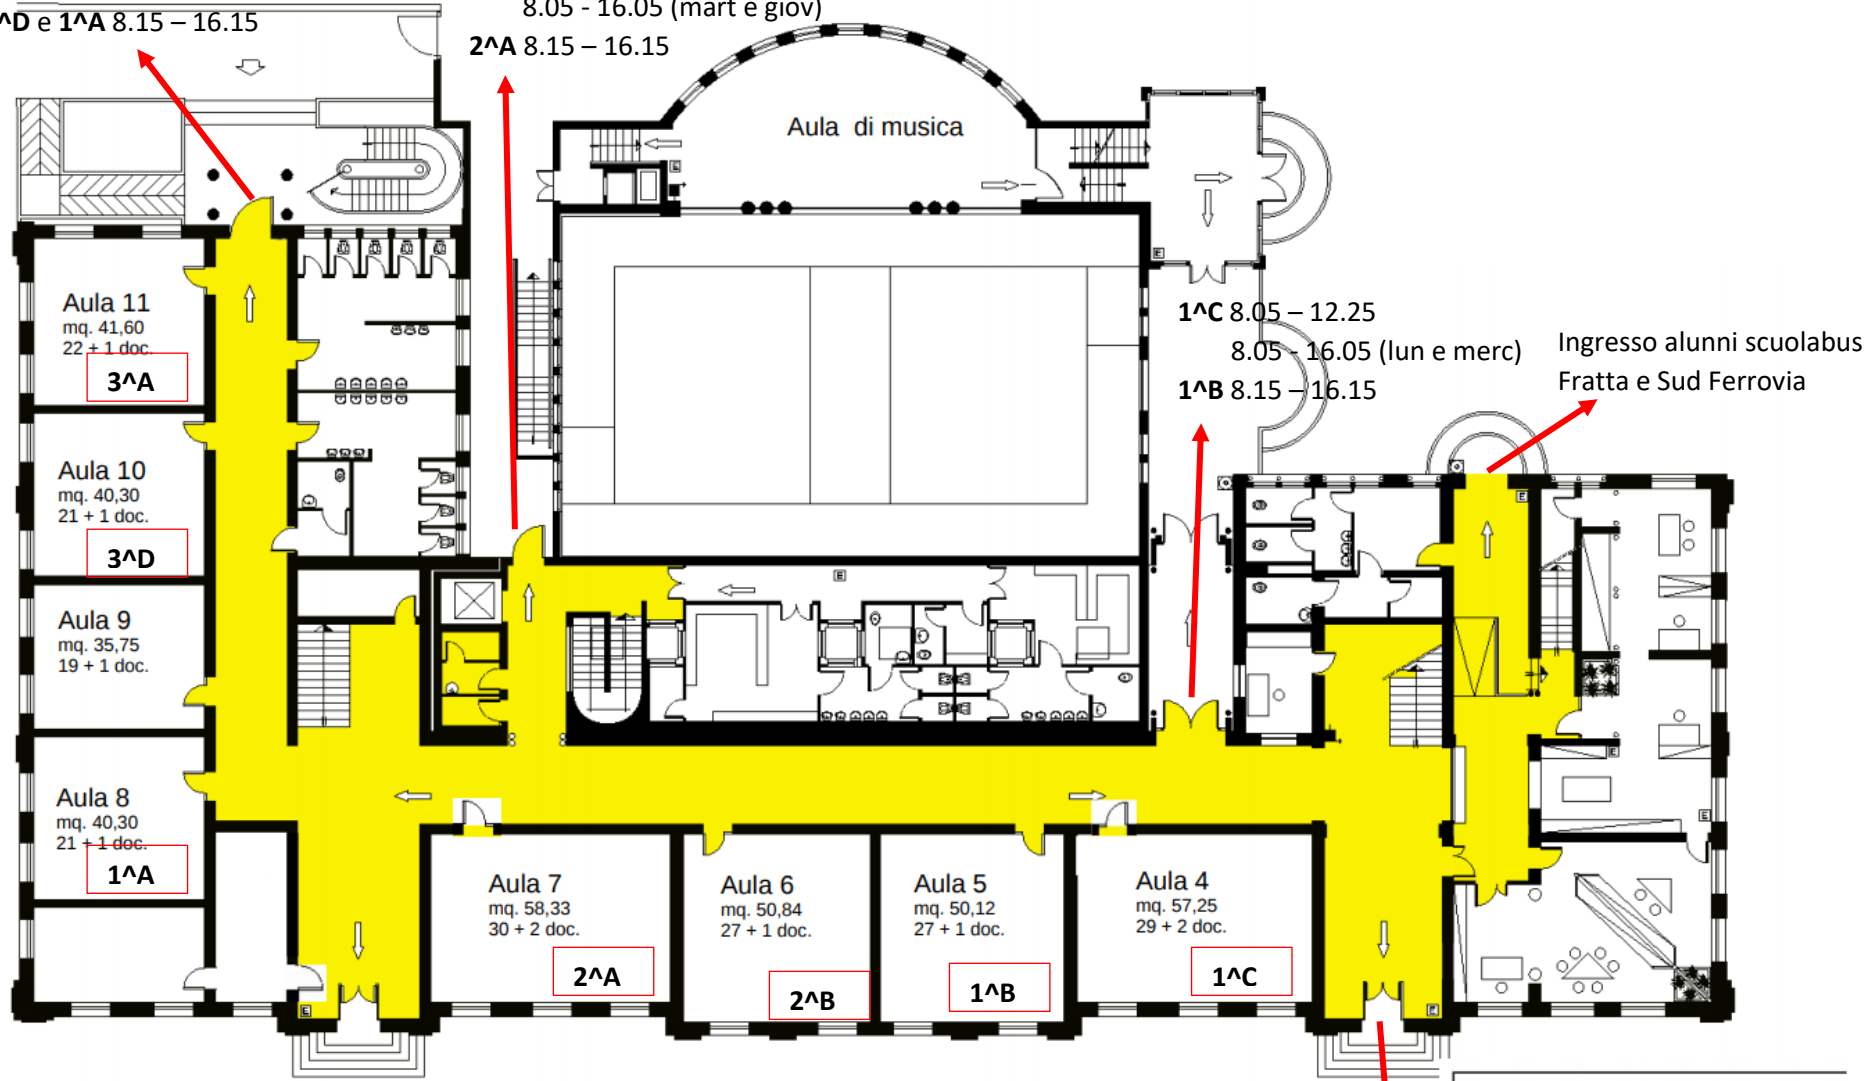

5[^]B 8.05 – 12.25

8.05 - 16.05 (merc e ven)

3[^]A, 3[^]D e 1[^]A 8.15 – 16.15

2[^]B 8.05 – 12.25

8.05 - 16.05 (mart e giov)

2[^]A 8.15 – 16.15

1[^]C 8.05 – 12.25

8.05 - 16.05 (lun e merc)

1[^]B 8.15 – 16.15

Ingresso alunni scuolabus
Fratta e Sud Ferrovia

3[^]C e 5[^]C 8.05 – 12.25

3[^]C 8.05 - 16.05 (lun e ven)

5[^]C 8.05 - 16.05 (merc e ven)

5[^]D, 5[^]A e 3[^]B 8.15 – 16.15

4[^]C 8.05 – 12.25

8.05 - 16.05 (mart e giov)

4[^]A e 4[^]B 8.15 – 16.15